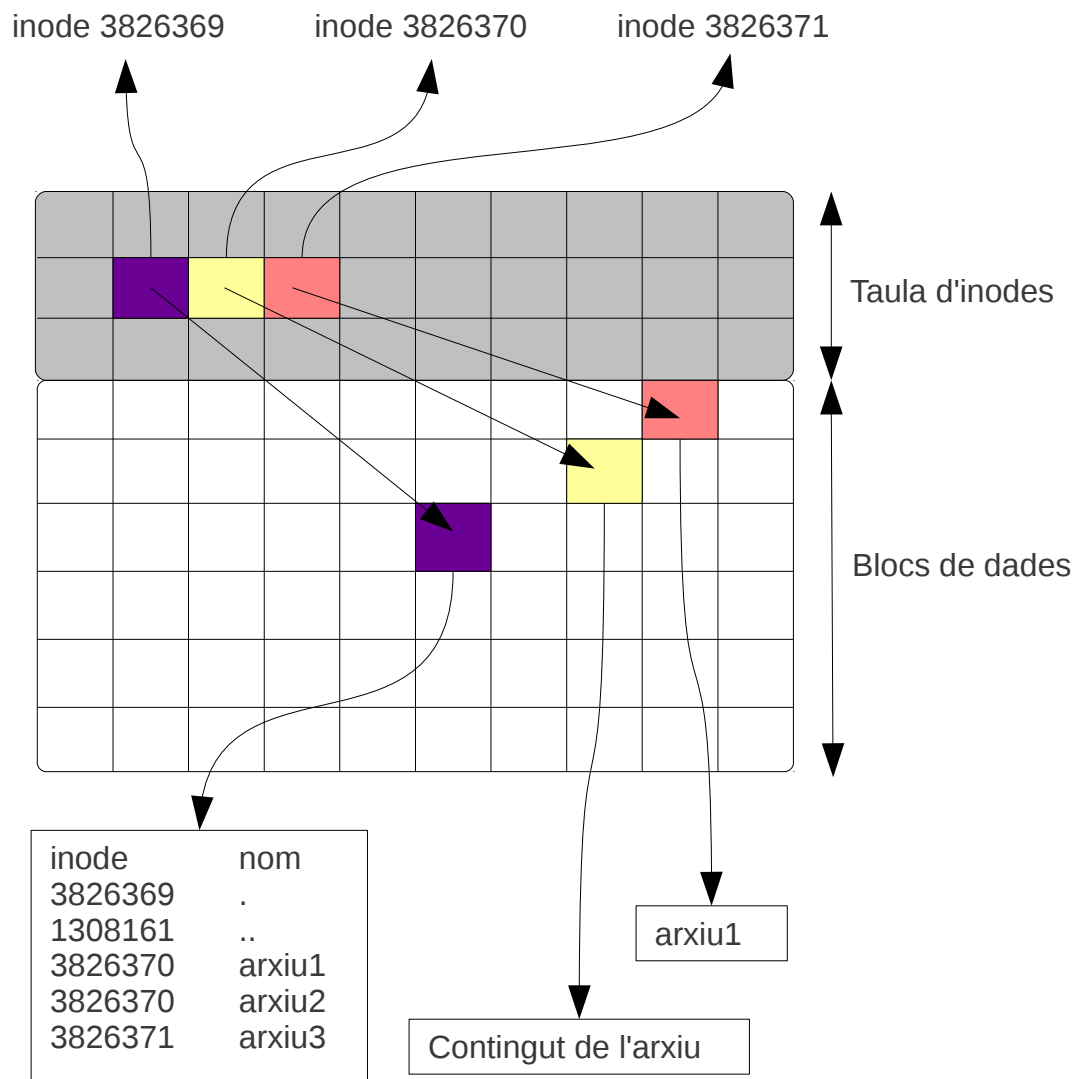

Funcionament dels inodes

```
ramon@laptop:~/carpeta$ ls -lia
total 12
3826369 drwxr-xr-x  2 ramon ramon 4096 2010-05-27 22:15 .
1308161 drwxr-xr-x 106 ramon ramon 4096 2010-05-27 22:15 ..
3826370 -rw-r--r--    1 ramon ramon   21 2010-05-27 22:15 arxiu1
```

```
ramon@laptop:~/carpeta$ cat arxiu1
Contingut de l'arxiu
```

```
ramon@laptop:~/carpeta$ ln arxiu1 arxiu2
```

```
ramon@laptop:~/carpeta$ ls -lia
total 16
3826369 drwxr-xr-x  2 ramon ramon 4096 2010-05-27 22:19 .
1308161 drwxr-xr-x 106 ramon ramon 4096 2010-05-27 22:18 ..
3826370 -rw-r--r--    2 ramon ramon   21 2010-05-27 22:15 arxiu1
3826370 -rw-r--r--    2 ramon ramon   21 2010-05-27 22:15 arxiu2
```

```
ramon@laptop:~/carpeta$ cat arxiu2
Contingut de l'arxiu
```

```
ramon@laptop:~/carpeta$ ln -s arxiu1 arxiu3
```

```
ramon@laptop:~/carpeta$ ls -lia
total 16
3826369 drwxr-xr-x  2 ramon ramon 4096 2010-05-27 22:23 .
1308161 drwxr-xr-x 106 ramon ramon 4096 2010-05-27 22:25 ..
3826370 -rw-r--r--    2 ramon ramon   21 2010-05-27 22:15 arxiu1
3826370 -rw-r--r--    2 ramon ramon   21 2010-05-27 22:15 arxiu2
3826371 lrwxrwxrwx    1 ramon ramon    6 2010-05-27 22:23 arxiu3 -> arxiu1
```